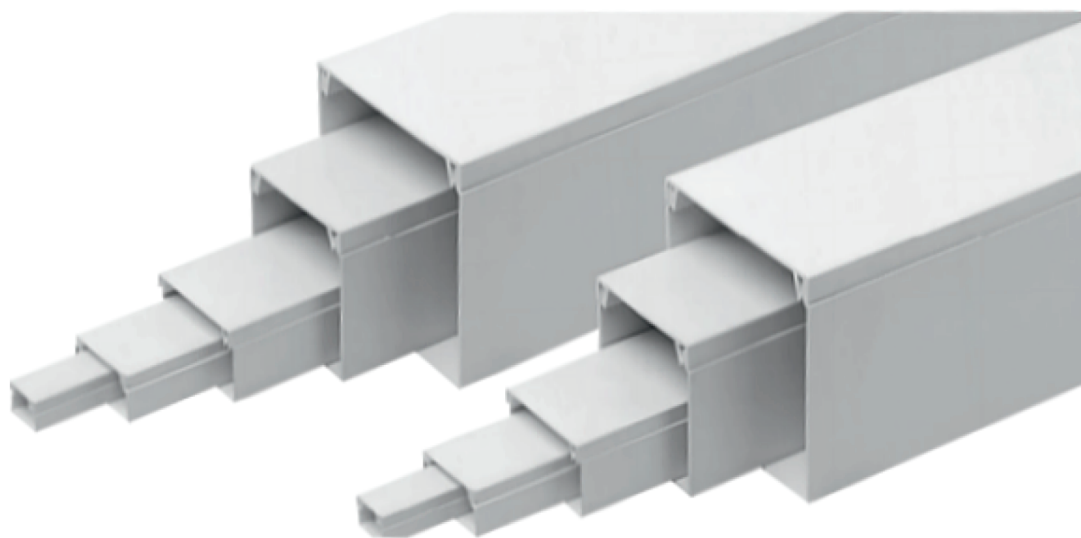

Λευκό

**Αντοχή**

IP40 (Στεγανότητα)

**Θερμοκρασία Εφαρμογής**

-25°C έως +60°C

**Διαστάσεις**

Βάσης : 100mm

Ύψους : 40mm

Πάχος Βάσης : 1.50mm

**Συσκευασία**

24 mτ

Το κλειστό πλαστικό κανάλι elvhx® προσφέρει αξιόπιστη προστασία και οργάνωση καλωδίων σε επιτοιχίες ή οροφικές εγκαταστάσεις. Η ανθεκτική του κατασκευή αποτρέπει τις φθορές των καλωδίων, ενώ ο λιτός σχεδιασμός του διατηρεί τον χώρο τακτοποιημένο και καθαρό. Είναι ιδανικό για επαγγελματικές και οικιακές εγκαταστάσεις, και η στερέωσή του γίνεται εύκολα και σταθερά με βίδες (ούπτα) ή κόλλα κατασκευών.